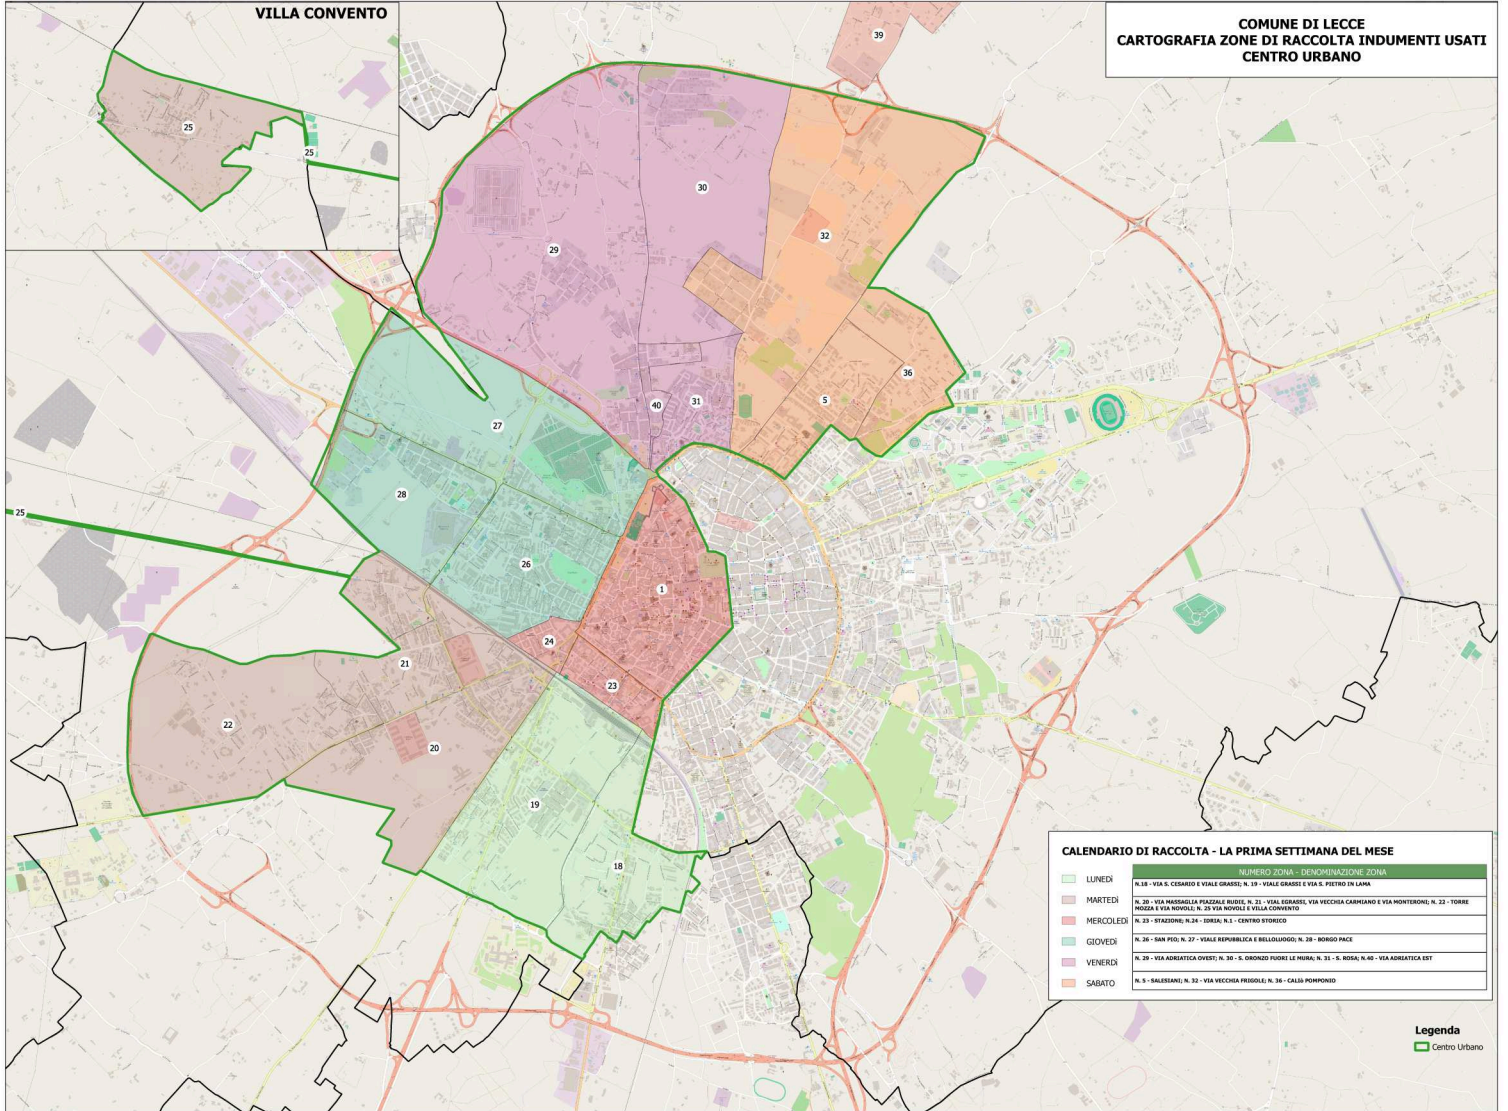

VILLA CONVENTO

COMUNE DI LECCE
CARTOGRAFIA ZONE DI RACCOLTA INDUMENTI USATI
CENTRO URBANO

Legenda
Centro Urbano